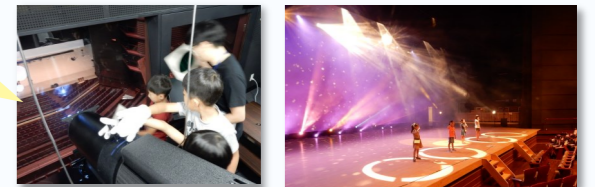

大ホール舞台裏や楽屋など、普段は見られないステージの裏側をアルフォーレスタッフがご案内する体験ツアー!